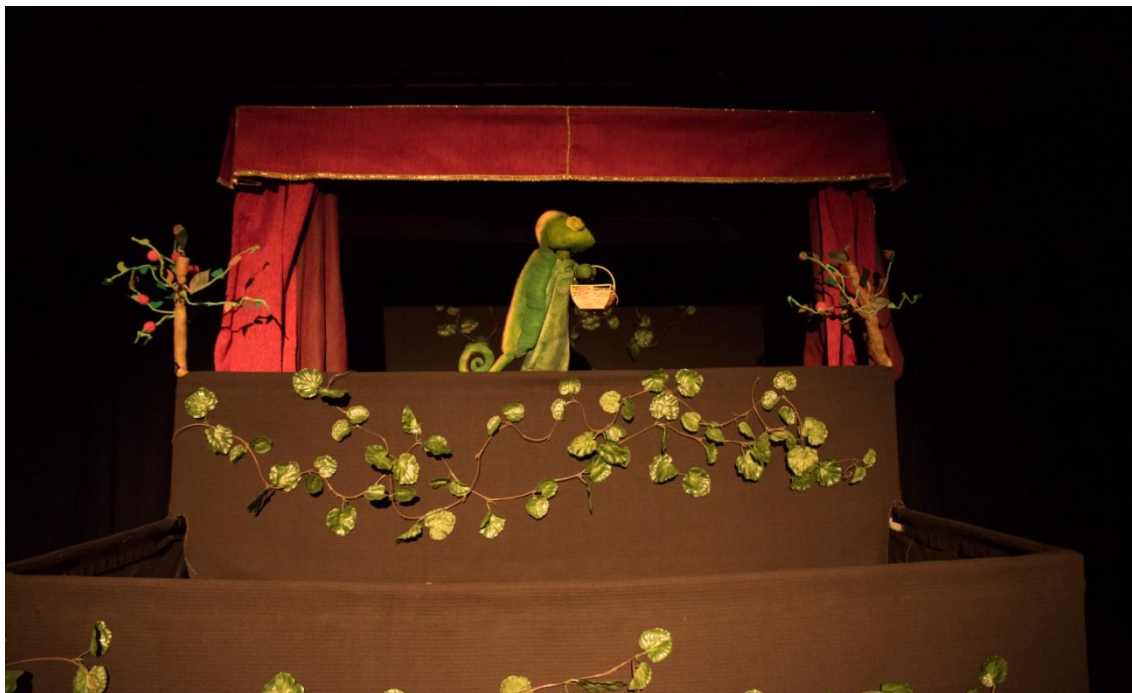

YEMBOYERÉ

presenta

**EL
VIAJE
DE
TINO**

Teatro de títeres

Sinopsis

Teatro de títeres para toda la familia.

El viaje de Tino cuenta la historia de un camaleón un tanto soñador. Tino vive en una cerrada comunidad de camaleones, que asustada por la crisis y otros desastres humanos y medioambientales, decide aislarse para así proteger a sus individuos.

Nuestro protagonista en uno de sus varios despistes, mientras hacia sus labores diarias...se perdió de la comunidad, o mejor dicho, se encontró.

En este viaje, diversos personajes del reino animal, como una jirafa, un tigre y una cebrá enseñan al pequeño Tino la existencia de distintas formas de vida.

Tras la confusión de Tino, una camaleona, Mara, ayuda a comprender todo lo que él estaba descubriendo.

En esta aventura, sabremos si Tino consigue resolver sus dudas e inquietudes.

¡Una obra de títeres para sorprenderse, aprender, divertirse y soñar!

¿Te apuntas a viajar con Tino?

IMÁGENES DEL ESPECTÁCULO

¿Por qué elegimos este cuento?

Tino, nuestro protagonista, es un pequeño camaleón con muchas inquietudes. Él tiene la necesidad de saber más allá de lo que ve y puede tocar. Siempre está soñando, es muy creativo, está muy vivo.