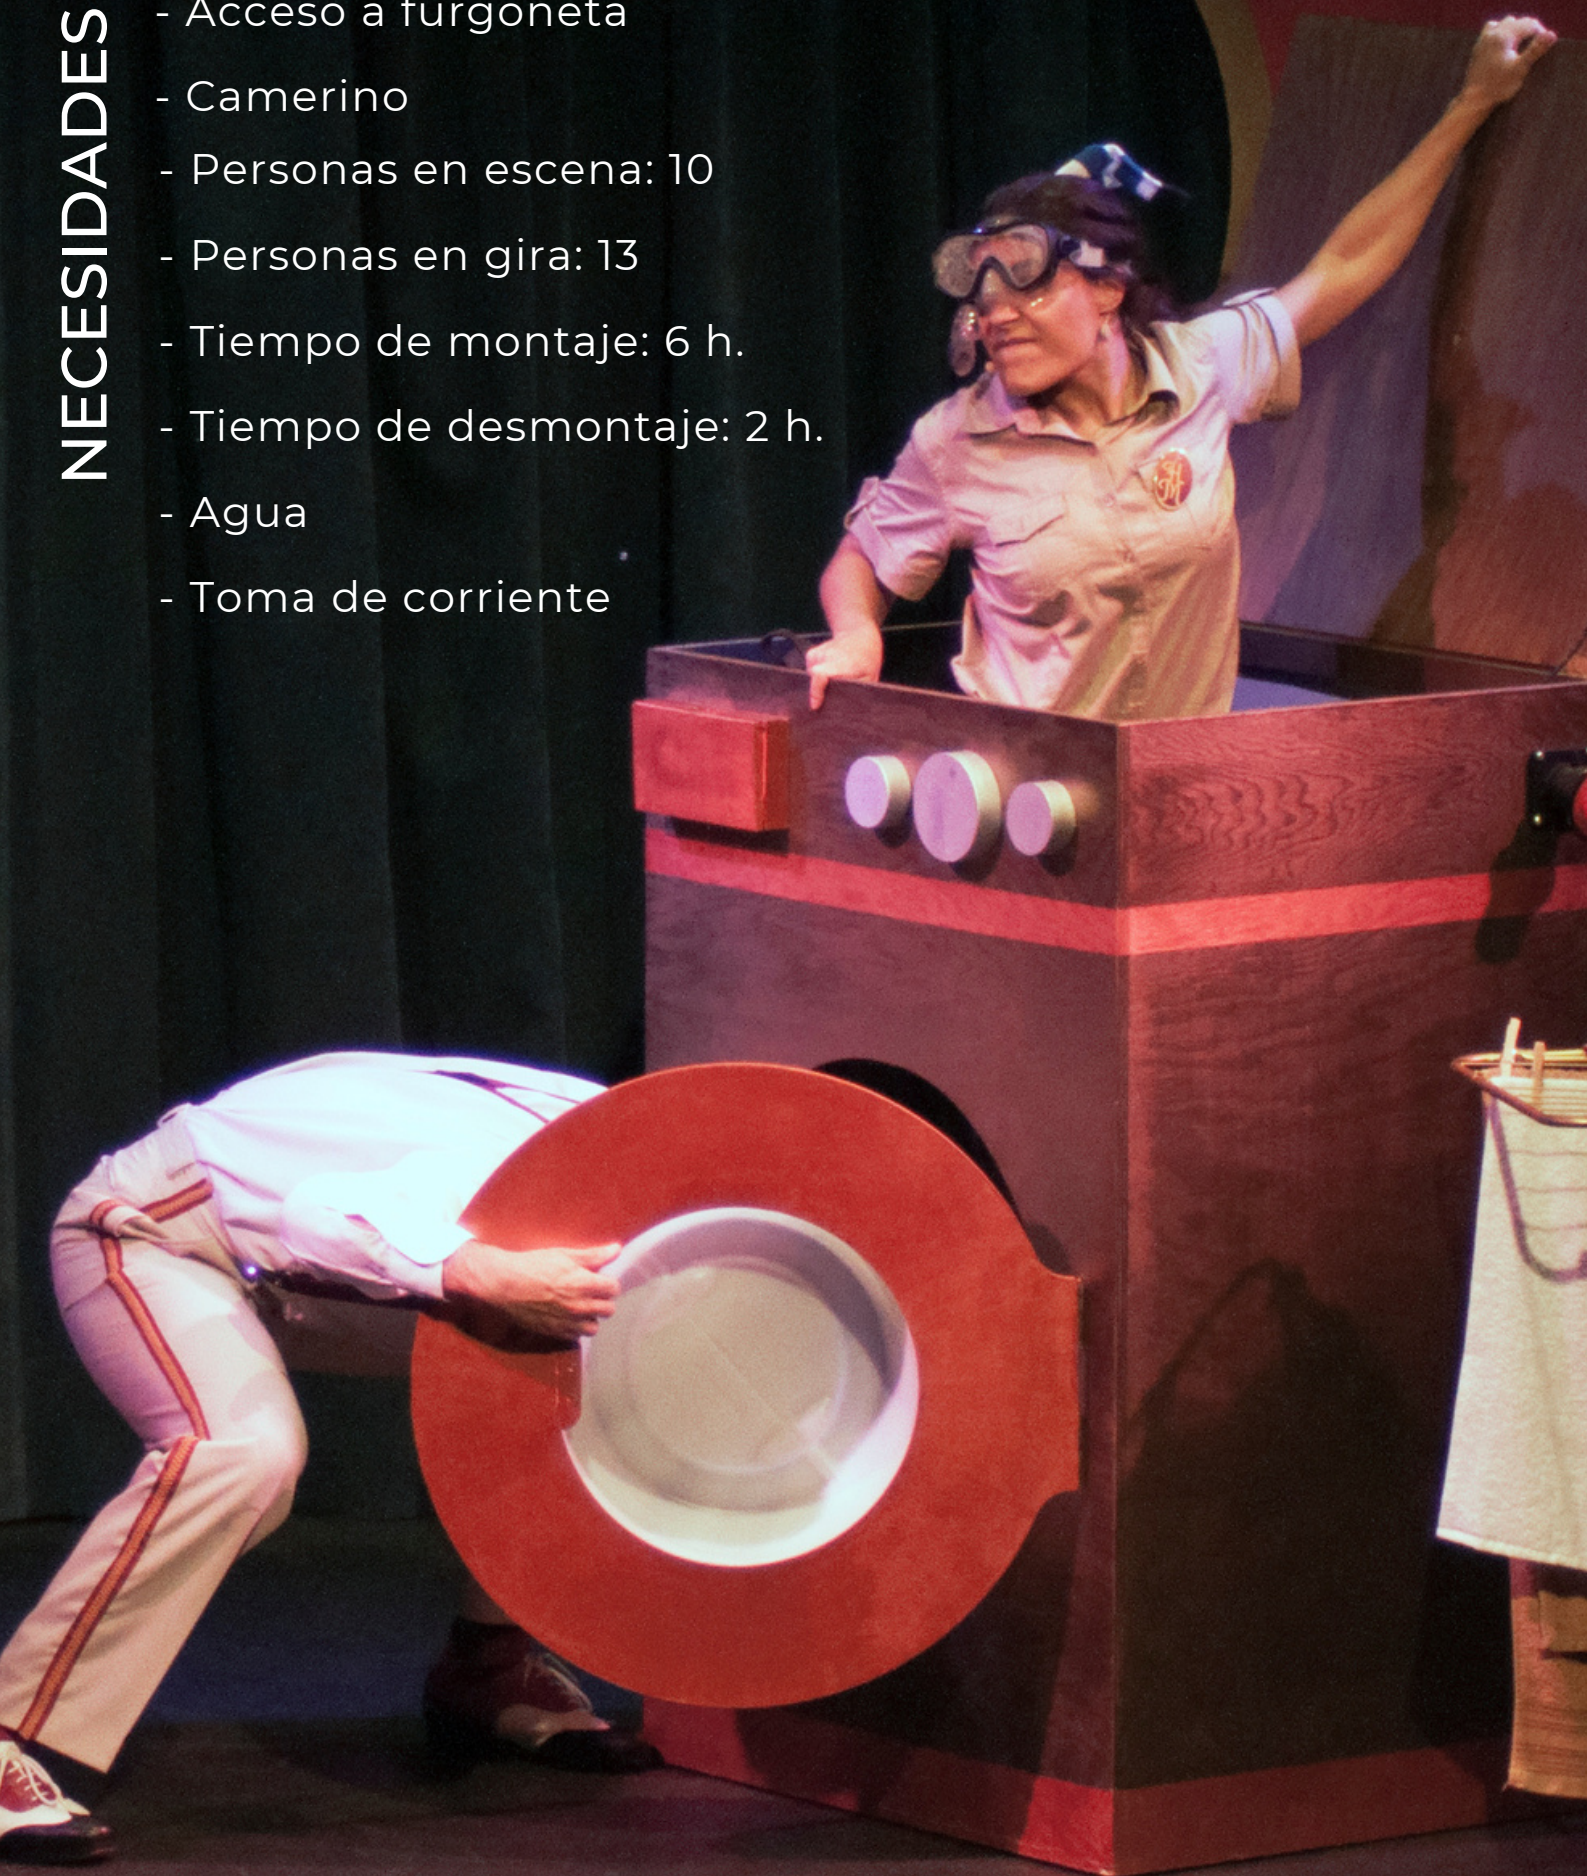

NECESIDADES

- Adjuntamos dossier técnico de sonido e iluminación
- Acceso a furgoneta
- Camerino
- Personas en escena: 10
- Personas en gira: 13
- Tiempo de montaje: 6 h.
- Tiempo de desmontaje: 2 h.
- Agua
- Toma de corriente